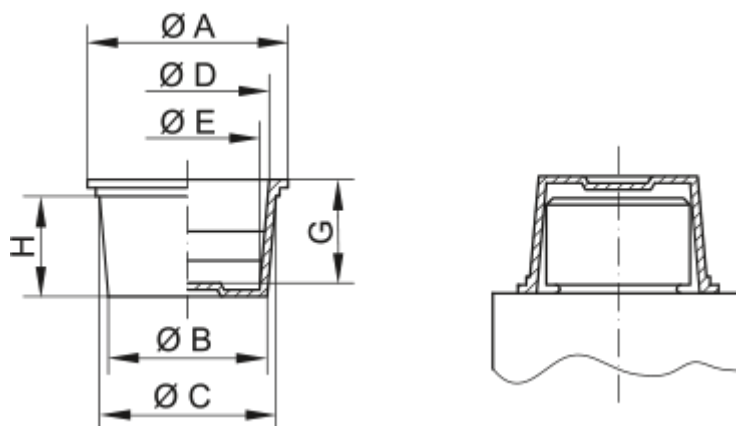

Varenummer: 59GPN610U37

Beskrivelse: KLEE Universal prop GPN 610 U - ( $\varnothing$  54-59,3/  $\varnothing$  57,8-52,5)

## Mål

A = 65

B = 54

C = 59.3

D = 57.8

E = 52.5

G = 25

H = 25